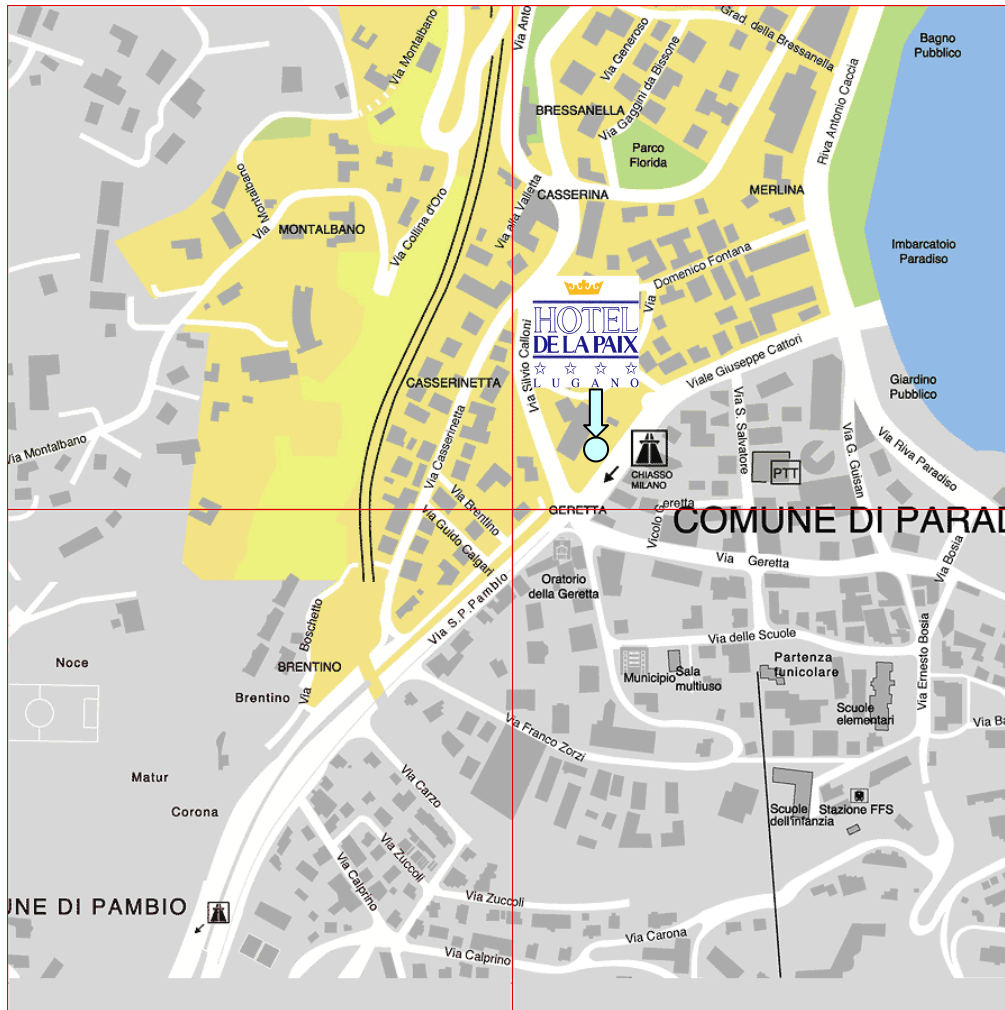

## **In auto:**

Uscita autostrada "Lugano Sud", seguire direzione centro, al primo incrocio con i semafori svoltare a sinistra; dopo 50m sulla destra è situato il nostro albergo (edificio rosa).

## **By car:**

Take the motorway exit „Lugano Sud“ and follow the direction "Lugano centro". After the traffic lights turn left side and after 50 meters on the right side you'll find entrance of our Hotel (pink building).

## **Avec la voiture:**

Prenez la sortie de l'autoroute "Lugano Sud" et au premier feu rouge tournez à gauche; après 50 mètres notre hotel est à la droite (établissement couleur rose).

## **Mit dem Auto:**

Nehmen Sie die Autobahn-Ausfahrt "Lugano Süd" und folgen Sie der Schilderung "Lugano Centro". An der ersten Ampel biegen Sie links ab, das Hotel befindet sich nach 50 m auf der rechten Seite (rosarotes Gebäude).